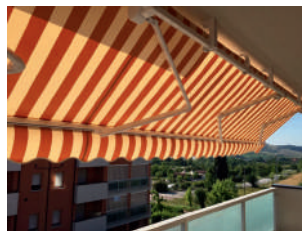

**#10** Mobile ad angolo per terrazzo con ante, portabidoni e copricondizionatore, smaltato grigio

**#11** Mobili per veranda con ante in okumè smaltato bianco

A R M O N I E

N A T U R A L I

Protezione raggi UV