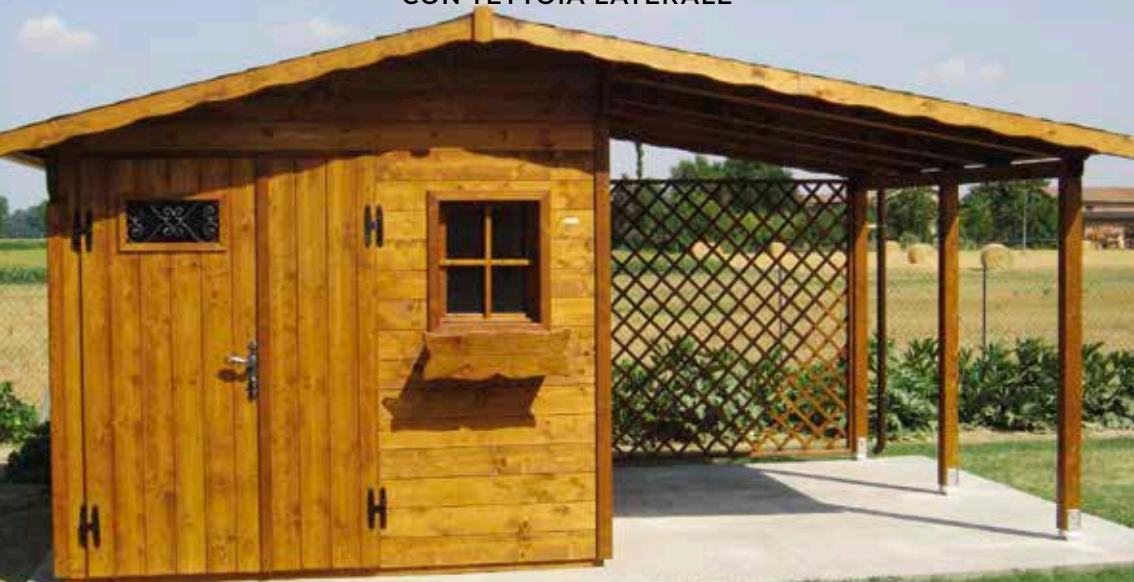

**PERGOLE BIOCLIMATICHE
PERGOTENDE
VETRATE PANORAMICHE
CHIUSURE E TENDE**

**CASSETTE
RECINZIONI
GAZEBO
TETTOIE**

**PERGOLA
BIOCLIMATICA**

#1

**PERGOLA
BIOCLIMATICA
RETRATTILE**

COMPLETA DI CHIUSURE
TRASPARENTI

**SCHERMATURE
SOLARI**
PER PERGOLE

#5

**SCHERMATURE
SOLARI**
PER PORTICI

#6

**CHIUSURE
SCORREVOLI**
PER TERRAZZI

**VETRATE
PANORAMICHE**

LFARREDOLEGGNO.IT

TENDA DA SOLE A CADUTA

 **ECOBONUS** 2023

#9

TENDA DA SOLE A BRACCI

 **ECOBONUS** 2023

#10

LFARREDOLEGNO.IT

CASSETTA DA GIARDINO
DOPPIA FALDA

#11

CASSETTA IN LEGNO
CON TETTOIA LATERALE

#12

LFARREDOLEGNO.IT

CASSETTA DA GIARDINO

IN LEGNO SMALTATA CON ASPORTO LATERALE cm 80

#13

CASSETTA MOD. CUBO

#14